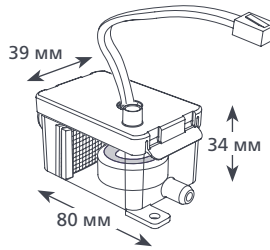

КОНДИЦИОНИРОВАНИЕ ВОЗДУХА

ХОЛОДИЛЬНЫЕ УСТАНОВКИ

НАГРЕВАТЕЛЬНЫЕ УСТАНОВКИ

Maxi Orange

КОНДЕНСАТНЫЙ НАСОС

Макси-помпа Maxi Orange, предназначенная для больших блоков, обеспечивает дополнительную мощность, если в ней возникает потребность.

Макс. производительность 35 л/ч

Макс. реком. высота подъема 15 м (при расходе воды 10 л/ч)

35 дБ(А)

ОСОБЕННОСТИ

- Двигатель большой мощности
- Превосходная производительность
- Погружной резервуар входит в комплект поставки

ПРИМЕНЕНИЕ

- До 16 кВт / 54000 БТЕ/ч
- Настенные сплит-системы; каналные кондиционеры; напольные и устанавливаемые на шасси блоки
- ✓ Идеально подходят для... небольших промышленных и бытовых блоков

0,45 кг

ТЕХНИЧЕСКИЕ ХАРАКТЕРИСТИКИ MAXI ORANGE

Макс. производительность	35 л/ч (при нулевой высоте подъема)
Макс. реком. высота подъема	15 м
Высота всасывания до	2 м
Уровень шума (на расстоянии 1 м)	35 дБ(А)
Электропитание	230 В перем. тока, 50-60 Гц, 0,1 А*
Режим работы	Прерывистый
Класс изоляции	Устройство класса II ☐
Мощность блока до	46 кВт / 157000 БТЕ/ч
Макс. температура воды	40°C / 104°F
Выходная трубка	Трубка с внутр. диам. 6 мм
Степень защиты IP	IPX1
Выключатель-предохранитель	на 3,0 А Н.З.
Тепловая защита	✓
Полная герметизация	✓
Самовсасывание	✓

ВАРИАНТЫ MAXI ORANGE

Maxi Orange	FP2210
* Возможны исполнения для другого напряжения	
† Только помпа	

АКСЕССУАРЫ XTRA

Описание	Артикул
Предохранитель на 1 А	FP2620
Переходник "трубка-канализационный стояк"	FP2038
Армированная трубка 1/4 дюйма (6 мм)	AX5100
Фильтр 16 мм	FP2640

В КОМПЛЕКТЕ