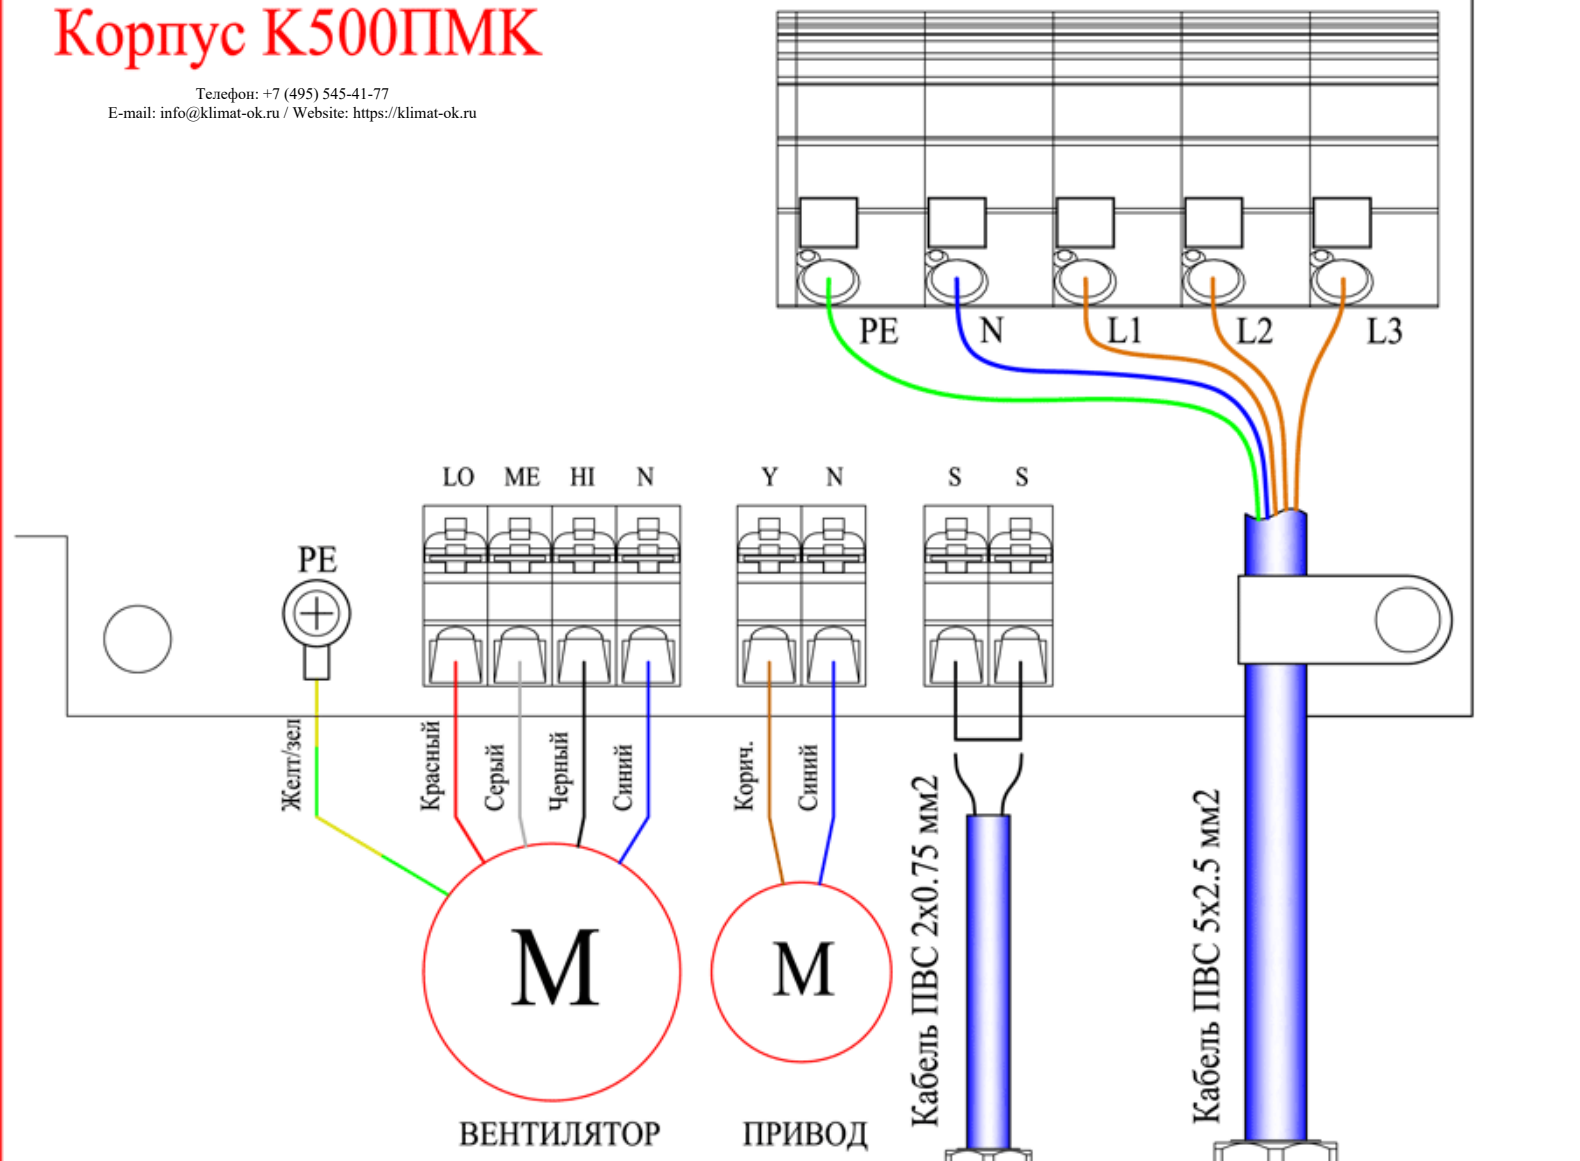

Корпус К500ПМК

Телефон: +7 (495) 545-41-77
E-mail: info@klimat-ok.ru / Website: https://klimat-ok.ru

Включение /отключение
установки (Внешний стоп)

ВНИМАНИЕ !!!

На выводах "SS" ~220В

~380В 50Гц
4.2 кВт макс.